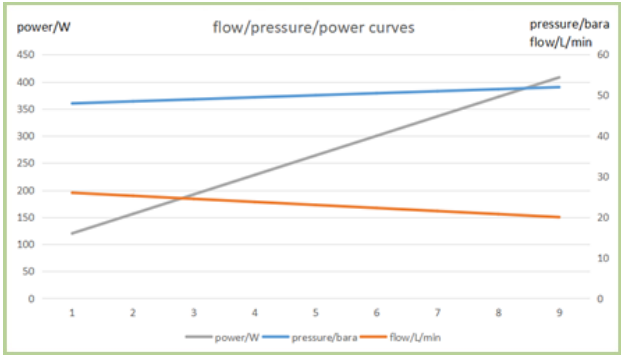

-
-
-
-
-

技术参数

型 号	SCF-20-01	SCF-20-02
	/	/
	5	5
()		
/		

抽速曲线

尺寸 (单位: 毫米)