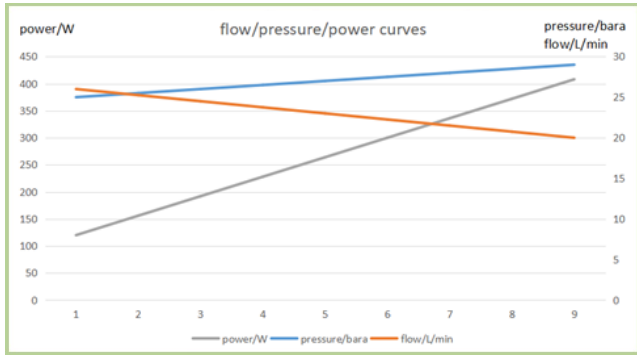

-
-
-
-
-

技术参数

型 号	SCF-20-01	SCF-20-02
	/	/
	5	5
()		
/		

抽速曲线

尺寸 (单位: 毫米)