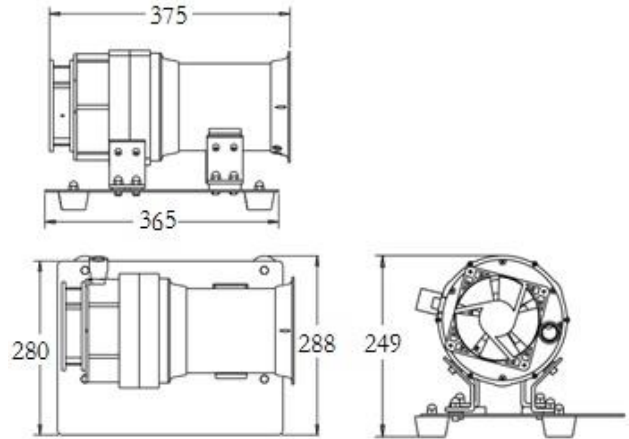

## 尺寸 (单位: 毫米)

www.scrolltec.com  
0571-56690976

info@scrolltec.com  
0571-56690970  
368